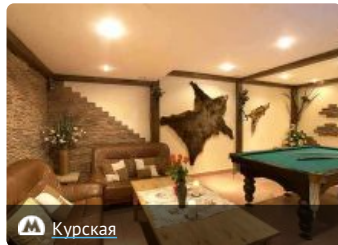

дешевле

дороже

Сауна Наше Spa 

★★★★★ от 500 руб./час

Сауна Spa VODA 

★★★★★ от 600 руб./час

Сауна Изба на Казакова 

★★★★★ от 1000 руб./час