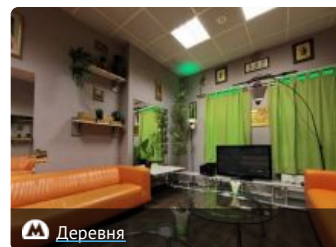

Деревня

[Центр отдыха VIP-Ива](#)

от 600 руб./час

[Мнение, предложение](#)

© www.zauna.ru, 2024

[О проекте](#) [Контакты](#) [Реклама](#)

[Политика](#)

[конфиденциальности](#)

[Правила оказания информационных услуг](#)

[Карта сайта](#) [Карта сайта: улицы и районы](#)

[Карта сайта: по метро](#)

Добавить сауну

Добавляйте сауны своего города, это бесплатно!